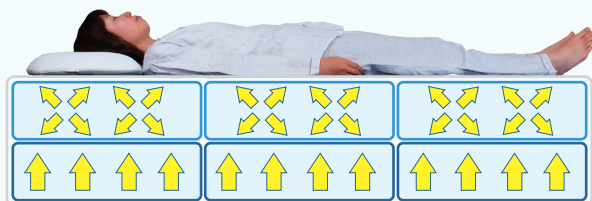

### 厚さ8cmの最高級敷布団

FOUR SEASONS EX3はプレスエアー®を贅沢に  
使った2層構造仕上げにより、高級マットと遜色  
ない寝心地を実現しました。

収納やお手入れの簡単な3つ折りタイプ。  
フローリングでも畳でもベッドの上でも、独特の  
寝心地をあなたにお届けします。

### 2層3分割「ダブルクッション構造」

FOUR SEASONS EX3は、高級ホテルのベッドにほぼ  
100%導入されているダブルクッション構造を採用。

全体をバランスよく支えます

※イメージ画像

上層面で体圧を一旦受け止め  
カラダ全体を優しく包み込みます

下層面の反発力でバランスよく  
カラダ全体をしっかりと支えます

リバーシブルで**選べる寝心地**。2つの寝心地が、たった1枚で。

表面

敷寝具は、最も重量の大きい腰部からヘタります。通常の敷寝具は、ヘタっていても我慢して使い続けるか、廃棄するしかありません。この商品は中芯のローテーションができる、2層3分割構造を採用。さらにパーツ単体の追加購入も可能です。

いつでも快適、清潔を保持

洗える中芯だから、シャワーで水洗いしていただくだけで手軽に清潔を保てます。また、制菌加工/抗菌・防臭加工も施しています。

2008年2月制菌加工取得しました。