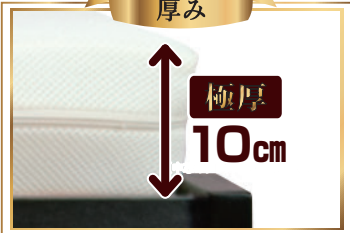

FOUR SEASONS PREMIUM

日本中のご家庭に、
高級ホテルの寝心地を

キーワードは「弾力性」

敷布団に寝転んだ際、カラダの圧を一旦優しく受け入れる柔軟性。

そして、そのカラダの圧を敷布団のバネ応力で押し戻し、程よい体圧分散を確保しながら正しい寝姿勢を維持する弾力性。

「硬すぎず、柔らか過ぎない」、柔軟性と弾力性の絶妙なバランスを実現した敷布団です。

その秘密は東洋紡ブレスエアー®

ブレスエアー®とは東洋紡が開発した、三次元スプリング構造体のクッション材。高反発性、通気性、耐久性、清潔性に優れた、敷布団に最適な素材です。

FOUR SEASONS PREMIUM の寝心地について

1

厚み

極厚中芯9cm(側カバー含め10cm)を使用することで、自然な寝姿勢を無重力のような状態で保持する寝心地感、程よい寝返りを打ちやすくする弾力性、そして耐久性を格段に高めました。

2

構造

ダブルクッション構造

高級ホテルのベッドに採用されているダブルクッション構造。上層面が体圧を分散し、下層部が正しい寝姿勢を保持。スプリング効果を高めることで、より上質な寝心地を生み出します。

2008年2月制菌加工取得

FOUR SEASONS PREMIUM

●3つ折りタイプ

〔中芯〕 合成繊維（ポリエーテルエステル系繊維）
〔側カバー〕 ポリエステル100%

●カラー

- | | |
|-----------|---|
| NS | ●サイズ / 約68×195×10cm
●重量 / 約6.0kg ●価格 / 42,000円 |
| S | ●サイズ / 約95×195×10cm
●重量 / 約8.1kg ●価格 / 49,000円 |
| SD | ●サイズ / 約117×195×10cm
●重量 / 約9.5kg ●価格 / 60,000円 |
| D | ●サイズ / 約135×195×10cm
●重量 / 約11.5kg ●価格 / 71,000円 |