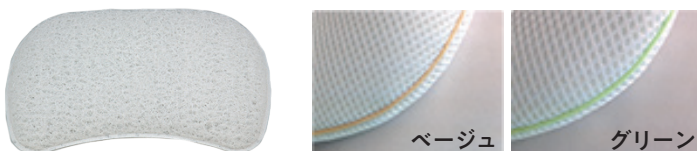

8,000円

サイズ : 約38cm × 約61cm × 厚み約8cm(側カバー含む)

オススメ: 男性向き / 横向き寝 / 寝返りの多い方

サイズ : 約38cm × 約61cm × 厚み約6.5cm(側カバー含む)

オススメ: 女性向き / 低めがお好きな方

別売 AROMA VILLA DX 専用ピローケース(標準・低め 共通)

綿100%の滑らかでやわらかい肌ざわり

ピンク

スカイブルー

アイボリー

●1枚 1,900円

●2枚セット 3,200円

別売 AROMA VILLA DX 専用中芯 / 側カバー

中芯のへたりや側カバーの洗い替え用に

●中芯

標準 7,500円
低め 6,500円