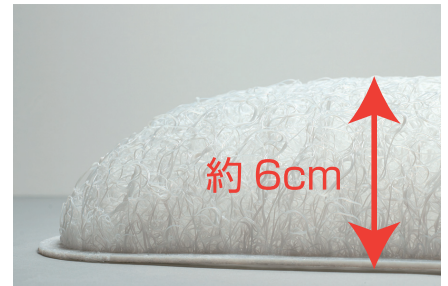

カーブ

三日月型の曲線形状で、首や肩のラインがやさしくフィットする、自然な寝返りを促進する枕形状を採用しました。

ここが違う! AROMA VILLA DX

1

高反発素材

頭の沈み込みを抑え、上質な眠りに欠かせない自然な寝返りを促します。

2

通気性

通気性抜群なので頭部に熱がこもらず、年中快適です。

3

清潔性

素材自体が制菌加工済み。しかも、中芯も側カバーも簡単に丸洗いができるのでいつでも清潔です。

選べる2種類の高さ AROMA VILLA DX

標準

9,000円

低め

8,000円

サイズ : 約38cm × 約61cm × 厚み約8cm(側カバー含む)

オススメ: 男性向き / 横向き寝 / 寝返りの多い方

サイズ : 約38cm × 約61cm × 厚み約6.5cm(側カバー含む)

オススメ: 女性向き / 低めがお好きな方

別売 AROMA VILLA DX 専用ピローケース(標準・低め 共通)

綿100%の滑らかでやわらかい肌ざわり

ピンク